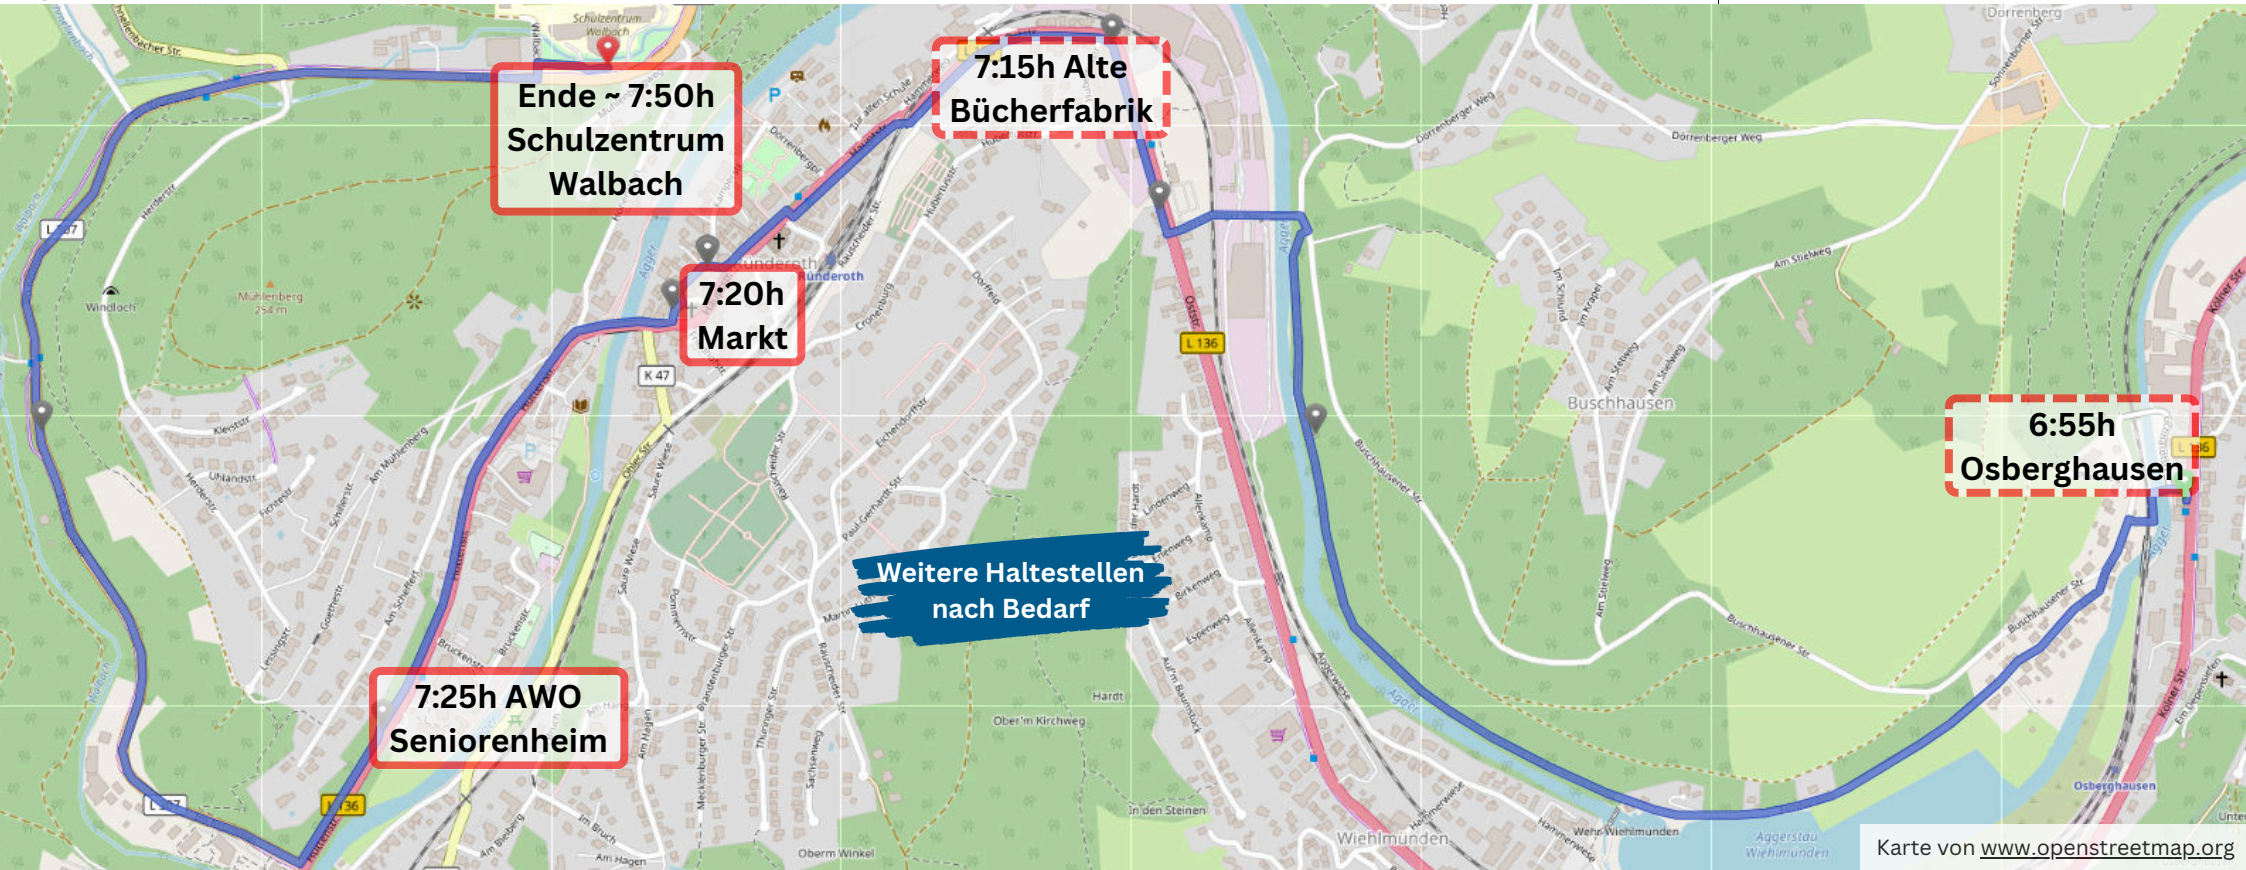

Wir radeln mit dem **BiciBus** zusammen sicher zur Schule.  
Schnapp dir dein Fahrrad und sei dabei!

Was ist eigentlich ein  
BiciBus (sprich *BieBibus*)?  
<https://kurzelinks.de/zgh6>

<https://www.bicibus.de/ruenderoth>

## Jeden Freitag, 7:20h, ab Markt

- Radele ab einer der Haltestellen mit, nach **Abprache** auch ab **Osberghausen** oder **Alte Bücherfabrik**
- Wir fahren über "Im Krümmel", damit auch Kinder **ohne Motor** gut mitkommen
- Kind(er) & gut **aufgepumpte** und **beleuchtete** Räder (Eltern dürfen natürlich auch mit)
- Nach Absprache ist auch ein **begleiteter Rückweg** möglich
- Weitere Infos und Koordination in der **Signal-Gruppe**